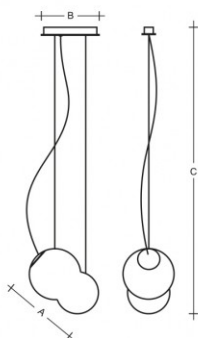

Typ: závěsné svítidlo

Stínítko: bílé ručně foukané trojvrstvé sklo opál mat

Kovové části: bílý lak matný

		A (mm)	B (mm)	C (mm)	Hmotnost (g)
1× max 100(77)W	E27	480	360	2000	6400

Napětí: 230V

IK kód: IK01

Světelný zdroj: 1× max 100(77)W

Patice: E27

A: 480 mm

B: 360 mm

C: 2000 mm

Hmotnost: 6400 g